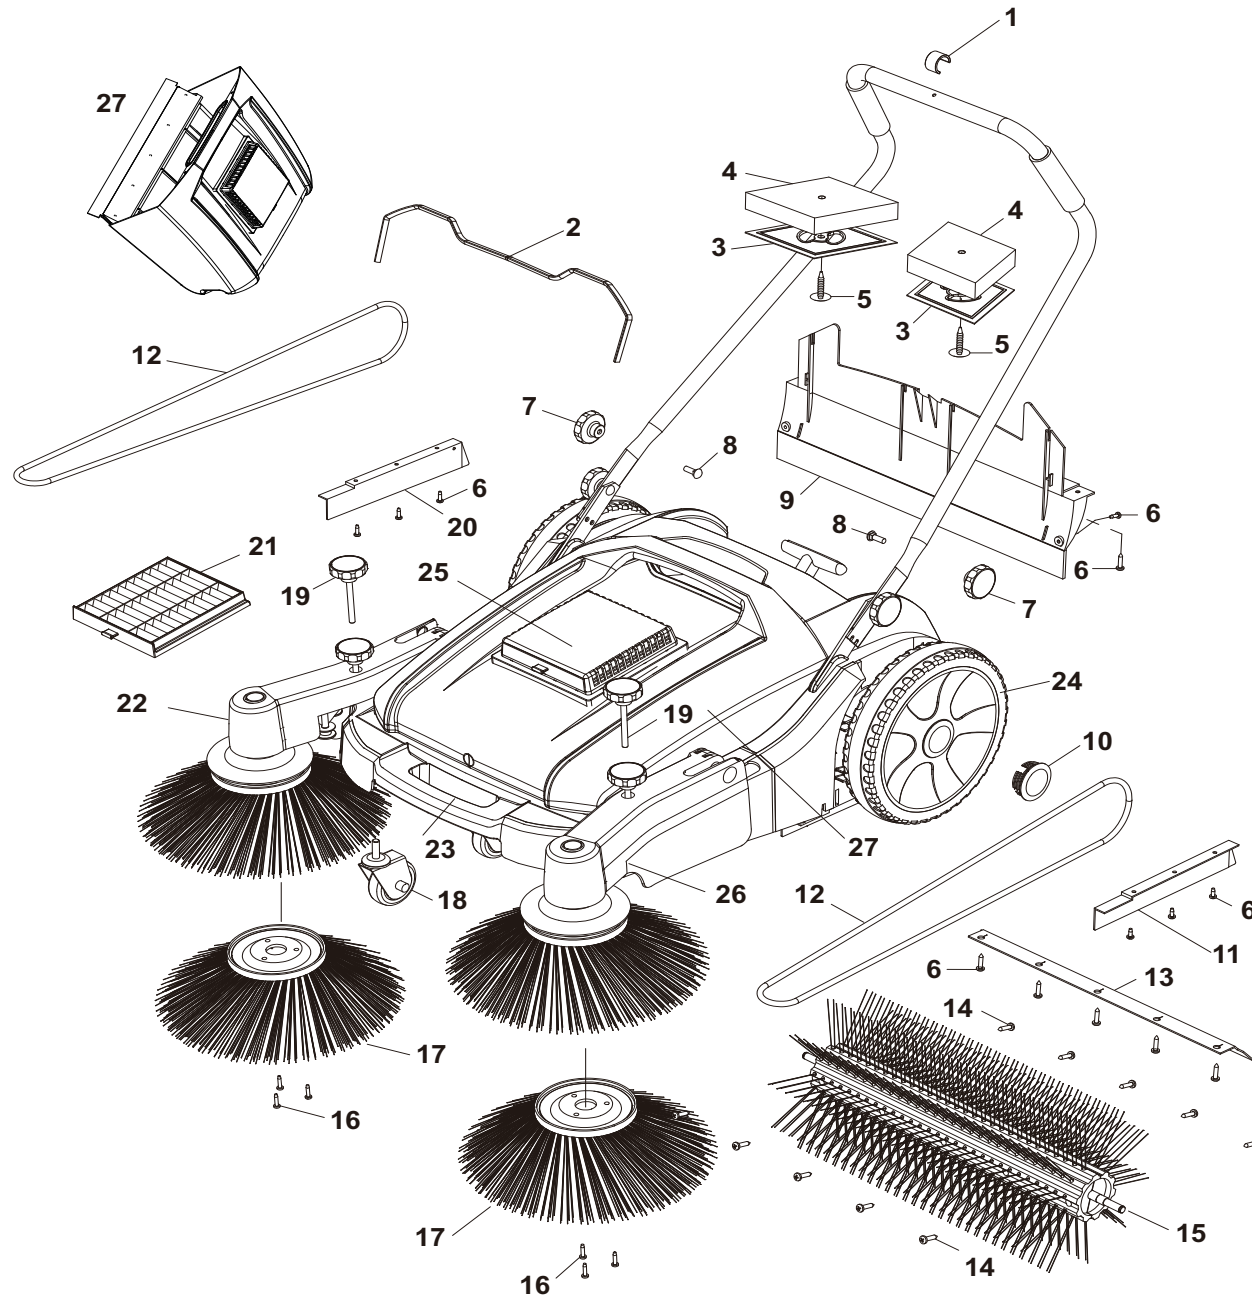

项目号 ITEM	零件号 P/N	数量 QTY	材料名称	DESCRIPTION
1	C020234	1	扶手套 无动力扫地车	HANDRAIL COVER UNPOWERED SWEEPER
2	C020235	1	密封胶条 无动力扫地车	SEALING STRIP UNPOWERED SWEEPER
3	F040014	2	海绵盖 无动力扫地车	SPONGE COVER UNPOWERED SWEEPER
4	F040015	2	海绵 无动力扫地车	SPONGE UNPOWERED SWEEPER
5	C020236	2	锁紧销 无动力扫地车	LOCKING PIN UNPOWERED SWEEPER
6	N010251	15	十字盘头自攻螺钉-St4.8x16-不锈钢	SCREW ST4.8x16 A2
7	C020237	2	手柄 无动力扫地车	HANDLE SWEEPER WITHOUT POWER
8	N010252	2	圆头方颈螺栓-M8x25-不锈钢	SCREW M8x25 A2
9	C020238	1	挡板 无动力扫地车	BAFFLE SWEEPER WITHOUT POWER
10	C020239	2	轮盖 无动力扫地车	WHEEL COVER UNPOWERED SWEEPER
11	C020240	1	挡板 1 无动力扫地车	BAFFLE 1 UNPOWERED SWEEPER
12	C020241	2	传动带 无动力扫地车	DRIVE BELT UNPOWERED SWEEPER
13	C020242	1	挡尘橡胶 无动力扫地车	DUST PROOF RUBBER UNPOWERED SWEEPER
14	N010253	10	十字盘头自攻螺钉-St5.5x22-不锈钢	SCREW ST5.5x22 A2
15	W020109	1	主刷组件 无动力扫地车	MAIN BRUSH ASSEMBLY
16	N010254	6	十字盘头自攻螺钉-St4.8x22-不锈钢	SCREW ST4.8x22 A2
17	N150081	2	前刷 无动力扫地车	FRONT BRUSH UNPOWERED SWEEPER
18	N150082	1	导向轮 无动力扫地车	GUIDE WHEEL UNPOWERED SWEEPER
19	W020110	2	调节螺栓组件 无动力扫地车	ADJUSTMENT BOLT ASSEMBLY
20	C020243	1	挡板 2 无动力扫地车	BAFFLE 2 UNPOWERED SWEEPER
21	C020244	1	过滤网 无动力扫地车	FILTER NET POWERLESS SWEEPER
22	C020245	1	右前臂 无动力扫地车	RIGHT FOREARM UNPOWERED SWEEPER
23	C020246	1	机架 无动力扫地车	FRAME POWERLESS SWEEPER
24	N150083	2	后轮 无动力扫地车	REAR WHEEL UNPOWERED SWEEPER
25	C020247	1	过滤天窗 无动力扫地车	FILTER SUNROOF UNPOWERED SWEEPER
26	C020248	1	左前臂 无动力扫地车	LEFT FOREARM UNPOWERED SWEEPER
27	N150084	1	垃圾箱-RT-920F	TRASH CAN RT 920F